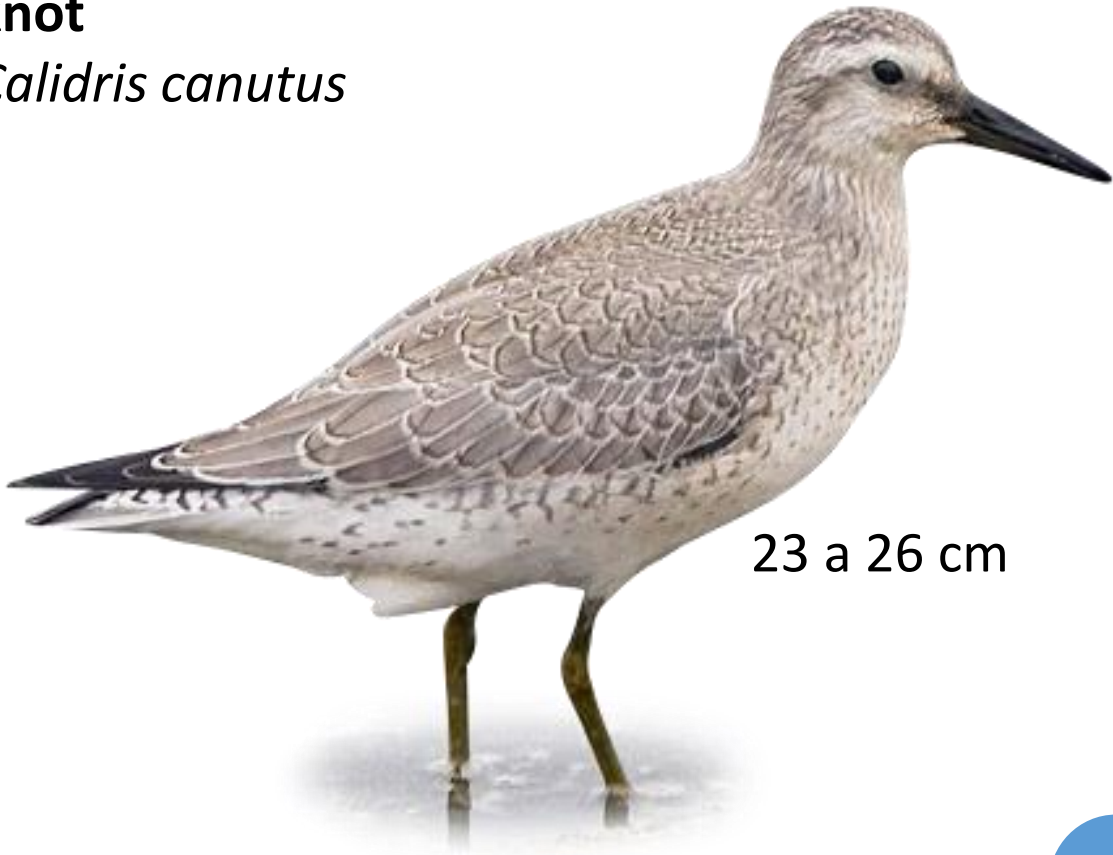

40 a 47 cm

**REGULAR WINTERING**

ORDER ANSERIFORMES

**Wigeon**  
*Mareca penelope*

45 a 51 cm

**REGULAR WINTERING**

ORDER ANSERIFORMES

**Sanderling**  
*Calidris alba*

20 a 21 cm

**REGULAR WINTERING**

**Curlew Sandpiper**  
*Calidris ferruginea*

19 a 21 cm

**OCCASIONAL MIGRANT**

ORDER CHARADRIIFORMES

ORDER CHARADRIIFORMES

**knot**

*Calidris canutus*

23 a 26 cm

**REGULAR WINTERING**

PPCP

ORDER CHARADRIIFORMES

**Grey Plover**

*Pluvialis squatarola*

26 a 29 cm