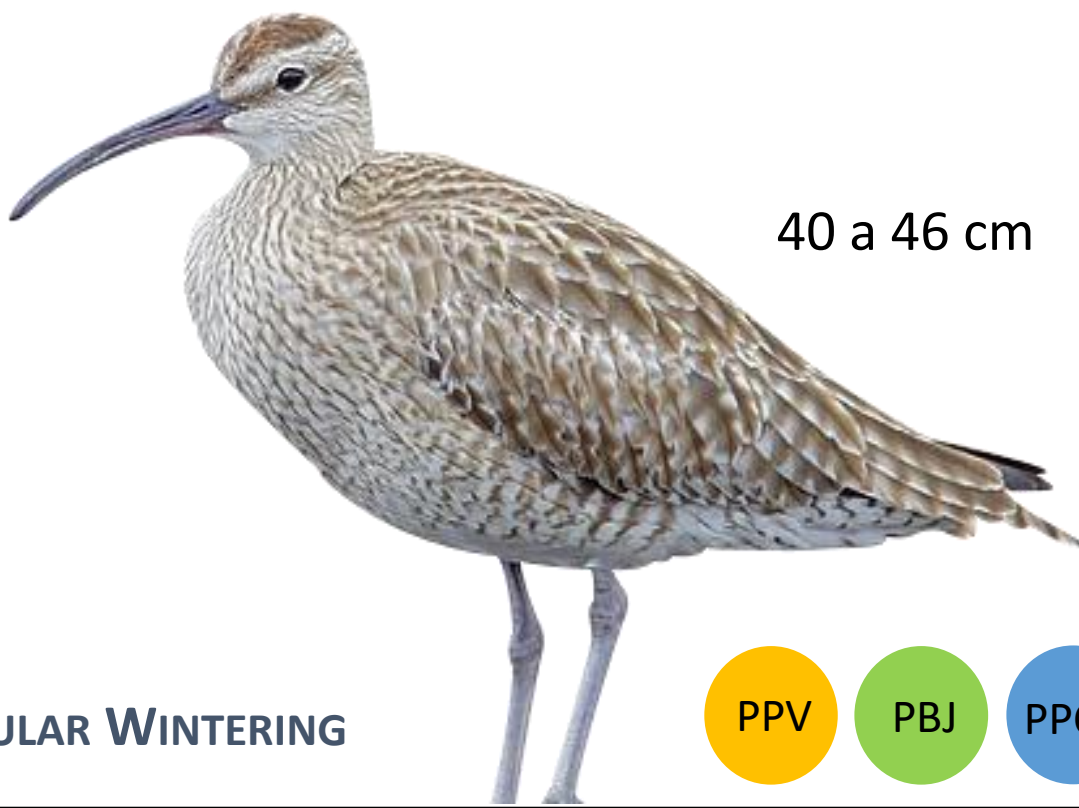

# Tern

*Sterna hirundo*

34 a 37 cm

**NATIVE**

ORDER CHARADRIIFORMES

# Little Egret

*Egretta garzetta*

55 a 65 cm

**REGULAR WINTERING**

ORDER PELECANIFORMES

**Grey Heron**  
*Ardea cinerea*

90 a 100 cm

**REGULAR WINTERING**

ORDER PELECANIFORMES

**Wimbrel**  
*Numenius phaeopus*

40 a 46 cm

**REGULAR WINTERING**

ORDER CHARADRIIFORMES

## Teal

*Anas crecca*

34 a 38 cm

REGULAR WINTERING

PPV

PPCP

ORDER ANSERIFORMES