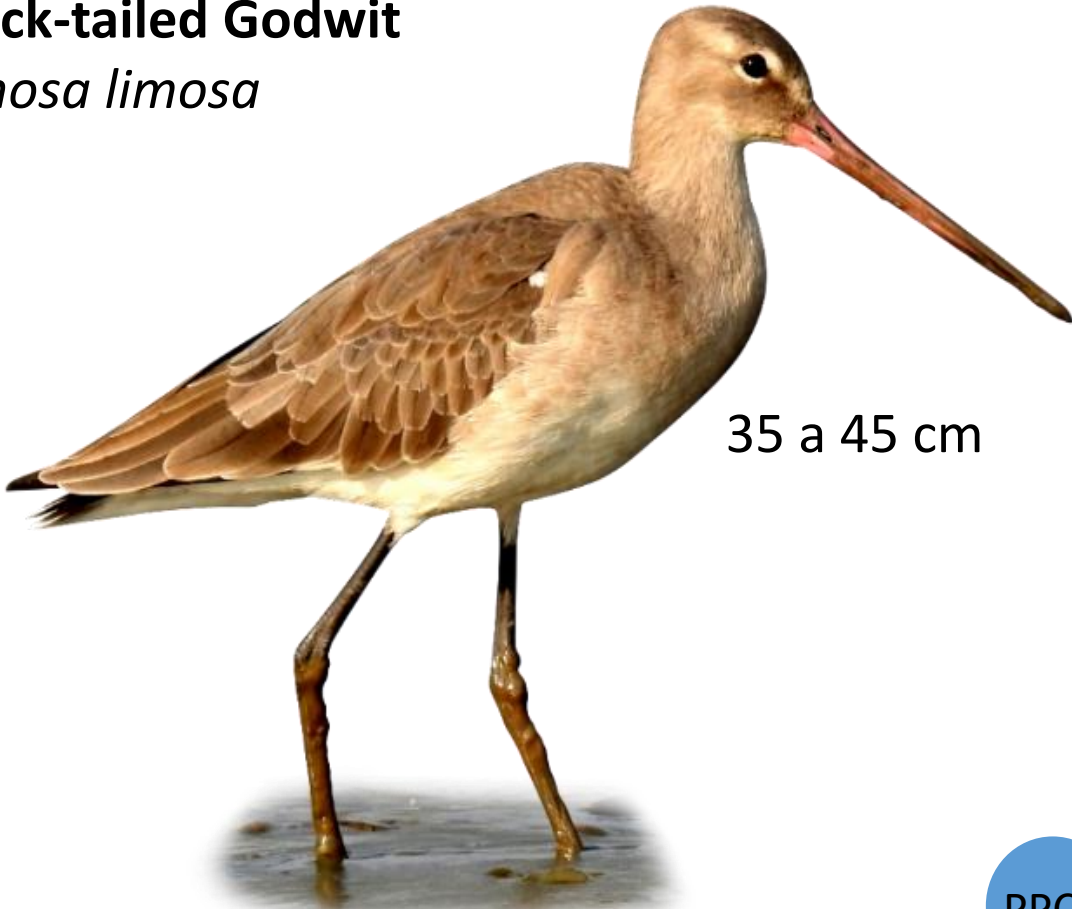

# Little Egret

*Egretta garzetta*

55 a 65 cm

**REGULAR WINTERING**

ORDER PELECANIFORMES

**Grey Heron**  
*Ardea cinerea*

90 a 100 cm

**REGULAR WINTERING**

ORDER PELECANIFORMES

**Wimbrel**  
*Numenius phaeopus*

40 a 46 cm

**REGULAR WINTERING**

ORDER CHARADRIIFORMES

## Teal

*Anas crecca*

34 a 38 cm

REGULAR WINTERING

PPV

PPCP

ORDER ANSERIFORMES

## Black-tailed Godwit

*Limosa limosa*

35 a 45 cm

REGULAR MIGRANT

PPCP

ORDER CHARADRIIFORMES