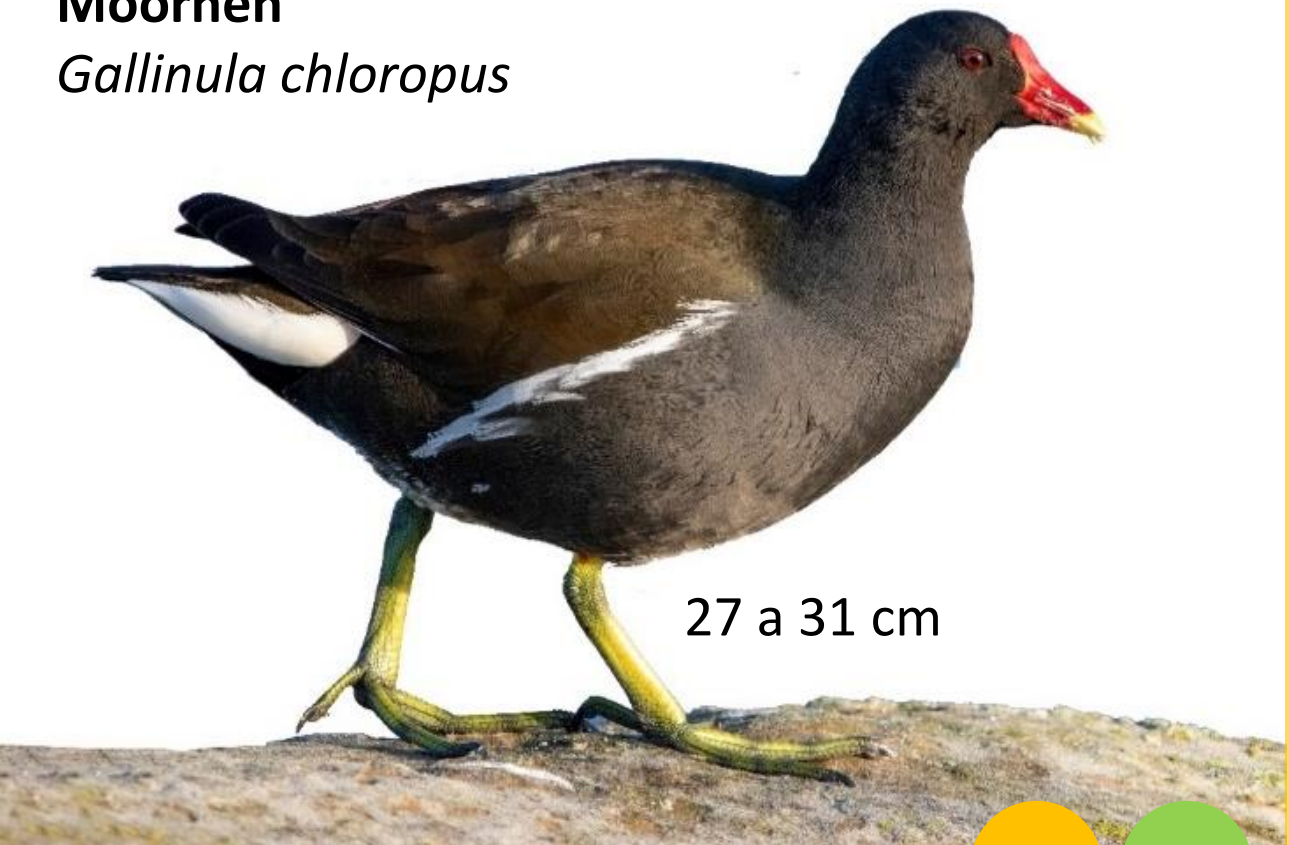

## Ruff

*Philomachus pugnax*

24 a 30 cm

OCCASIONAL MIGRANT

PPCP

## Yellow-Legged Gull

*Larus michahellis atlantis*

53 a 58 cm

AZORES ENDÉMIC SUBSPECIES

PPV

PBJ

PPCP

ORDER CHARADRIIFORMES

ORDER CHARADRIIFORMES

## Moorhen

*Gallinula chloropus*

27 a 31 cm

**NATIVE**

PPV

PBJ

ORDER GRUIFORMES