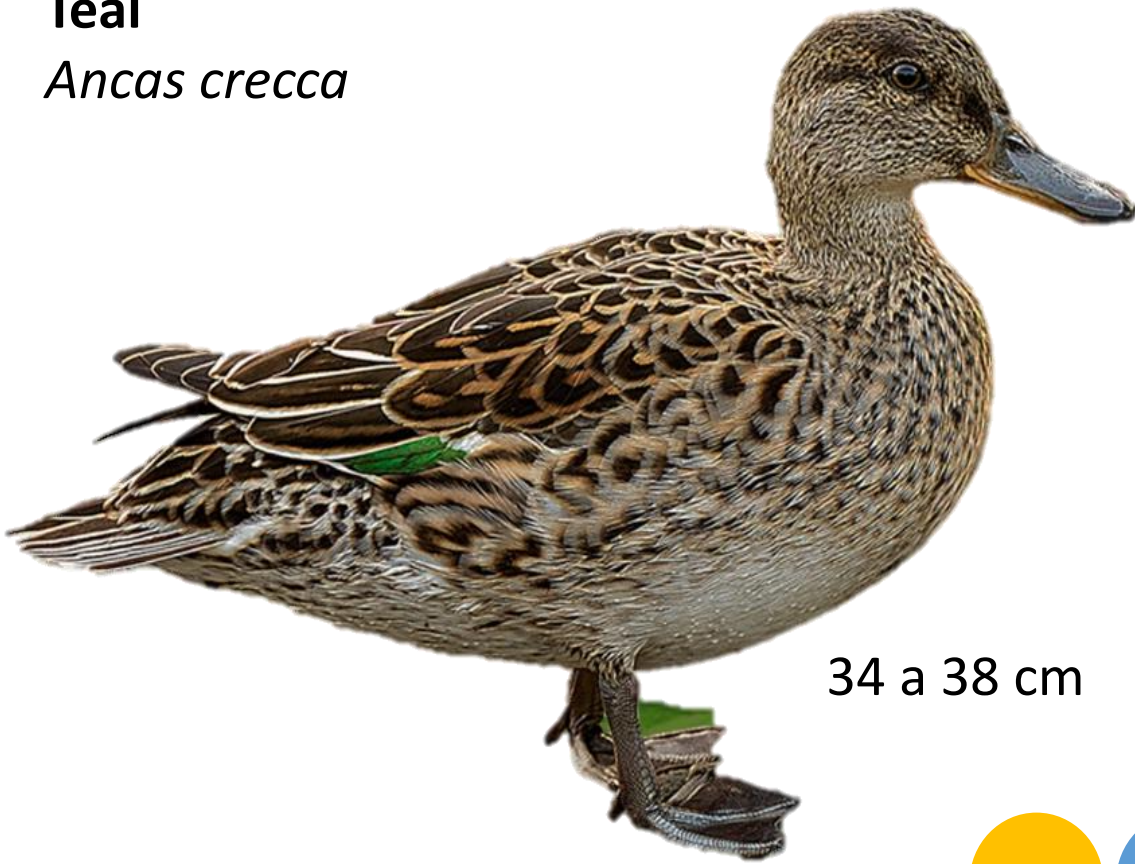

# Tern

*Sterna hirundo*

34 a 37 cm

**NATIVE**

ORDER CHARADRIIFORMES

# Little Egret

*Egretta garzetta*

55 a 65 cm

**REGULAR WINTERING**

ORDER PELECANIFORMES

**Grey Heron**  
*Ardea cinerea*

90 a 100 cm

**REGULAR WINTERING**

ORDER PELECANIFORMES

**Wimbrel**  
*Numenius phaeopus*

40 a 46 cm

**REGULAR WINTERING**

ORDER CHARADRIIFORMES

## Teal

*Anas crecca*

34 a 38 cm

REGULAR WINTERING

PPV

PPCP

ORDER ANSERIFORMES